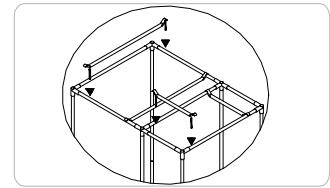

GROW TENT ASSEMBLY INSTRUCTIONS

For Tent Size :90x60x135-150cm 120x90x180-200cm 150x120x200cm

Components :

1. 2 pcs
2. 18 pcs
3. 4 pcs
4. 6 pcs
5. 2 pcs
6. 1 pc
7. 1 pc

STEP 1

STEP 3

STEP 2

STEP 4