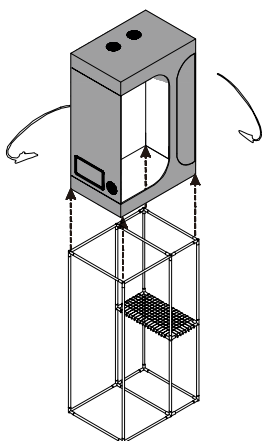

GROW TENT ASSEMBLY INSTRUCTIONS

For Tent Size :90x60x135-150cm 120x90x180-200cm 150x120x200cm

Components :

1. 2 pcs
2. 18 pcs
3. 4 pcs
4. 6 pcs
5. 2 pcs
6. 1 pc
7. 1 pc

STEP 1

STEP 3

STEP 2

STEP 4