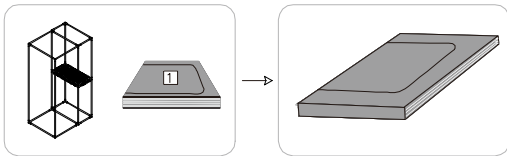

GROW TENT ASSEMBLY INSTRUCTIONS

For Tent Size :90x60x135-150cm 120x90x180-200cm 150x120x200cm

Components :

1. 2 pcs
2. 18 pcs
3. 4 pcs
4. 6 pcs
5. 2 pcs
6. 1 pc
7. 1 pc

STEP 1

STEP 3

STEP 2

STEP 4