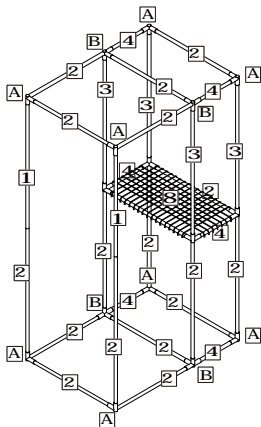

# GROW TENT ASSEMBLY INSTRUCTIONS

For Tent Size :90x60x135-150cm 120x90x180-200cm 150x120x200cm

Components :

- 1.  2 pcs
- 2.  18 pcs
- 3.  4 pcs
- 4.  6 pcs
- 5.  2 pcs
- 6.  1 pc
- 7.  1 pc

## STEP 1

## STEP 3