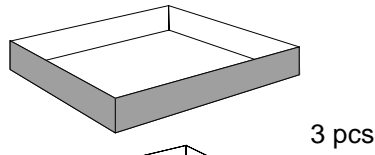

# GROW TENT ASSEMBLY INSTRUCTIONS

For Tent Size :90x60x135-150cm 120x90x180-200cm 150x120x200cm

Components :

- 1.  2 pcs
- 2.  18 pcs
- 3.  4 pcs
- 4.  6 pcs
- 5.  2 pcs
- 6.  1 pc
- 7.  1 pc