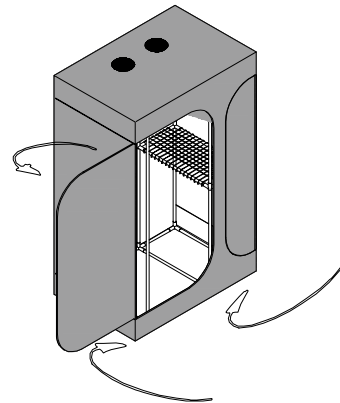

GROW TENT ASSEMBLY INSTRUCTIONS

For Tent Size :90x60x135-150cm 120x90x180-200cm 150x120x200cm

Components :

1. 2 pcs
2. 18 pcs
3. 4 pcs
4. 6 pcs
5. 2 pcs
6. 1 pc
7. 1 pc

STEP 1

STEP 3

STEP 2

STEP 4